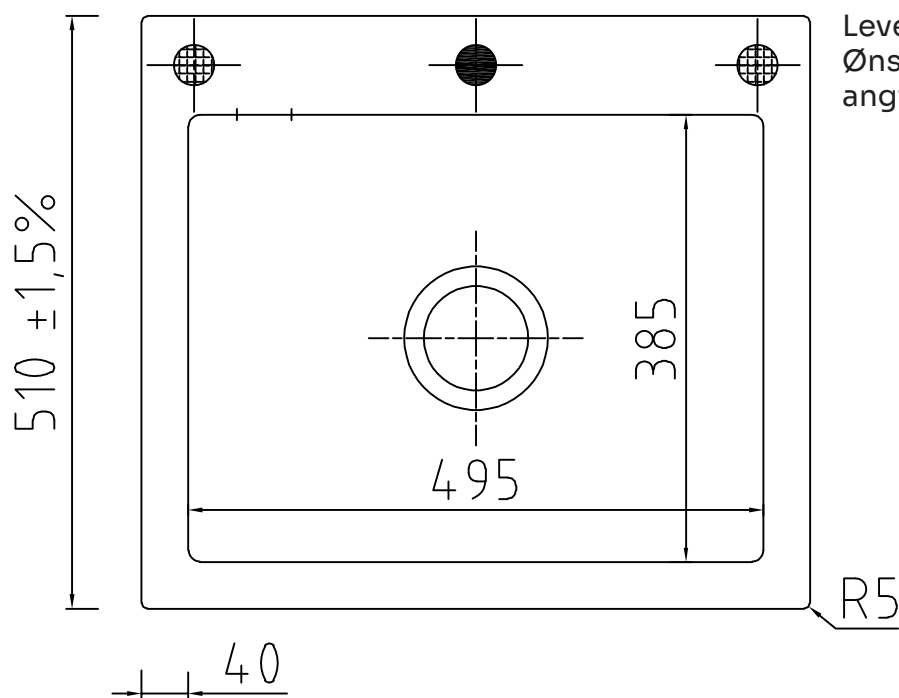

Mera 57 keramik køkkenvask

LAVABO®

Varenr.:
11057MHS

VVS-nr.:
682491115

Materiale: Keramik
Farve: Mat hvid
Overflade: Glaseret, mat
Monteringsmulighed: Nedfældning
Skabsbredde: 600 mm
Hanehul: Ja
Overløb: Ja
Bundventil medfølger: Ja i sort

575 ±1,5%

Leveres med Ø35 mm hanehul.
Ønskes yderlige huller (Pos A og B)
angives dette ved bestilling.