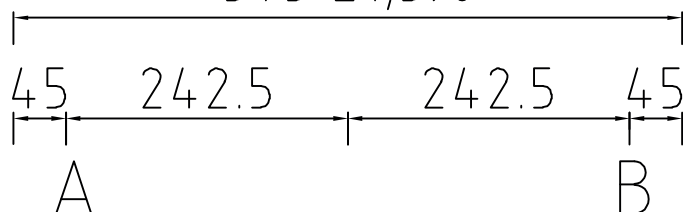

Mera 57 keramik køkkenvask

LAVABO®

Varenr.:
11057MHS

VVS-nr.:
682491115

Materiale: Keramik
Farve: Mat hvid
Overflade: Glaseret, mat
Monteringsmulighed: Nedfældning
Skabsbredde: 600 mm
Hanehul: Ja
Overløb: Ja
Bundventil medfølger: Ja i sort

575 ±1,5%

Leveres med Ø35 mm hanehul.
Ønskes yderlige huller (Pos A og B)
angives dette ved bestilling.